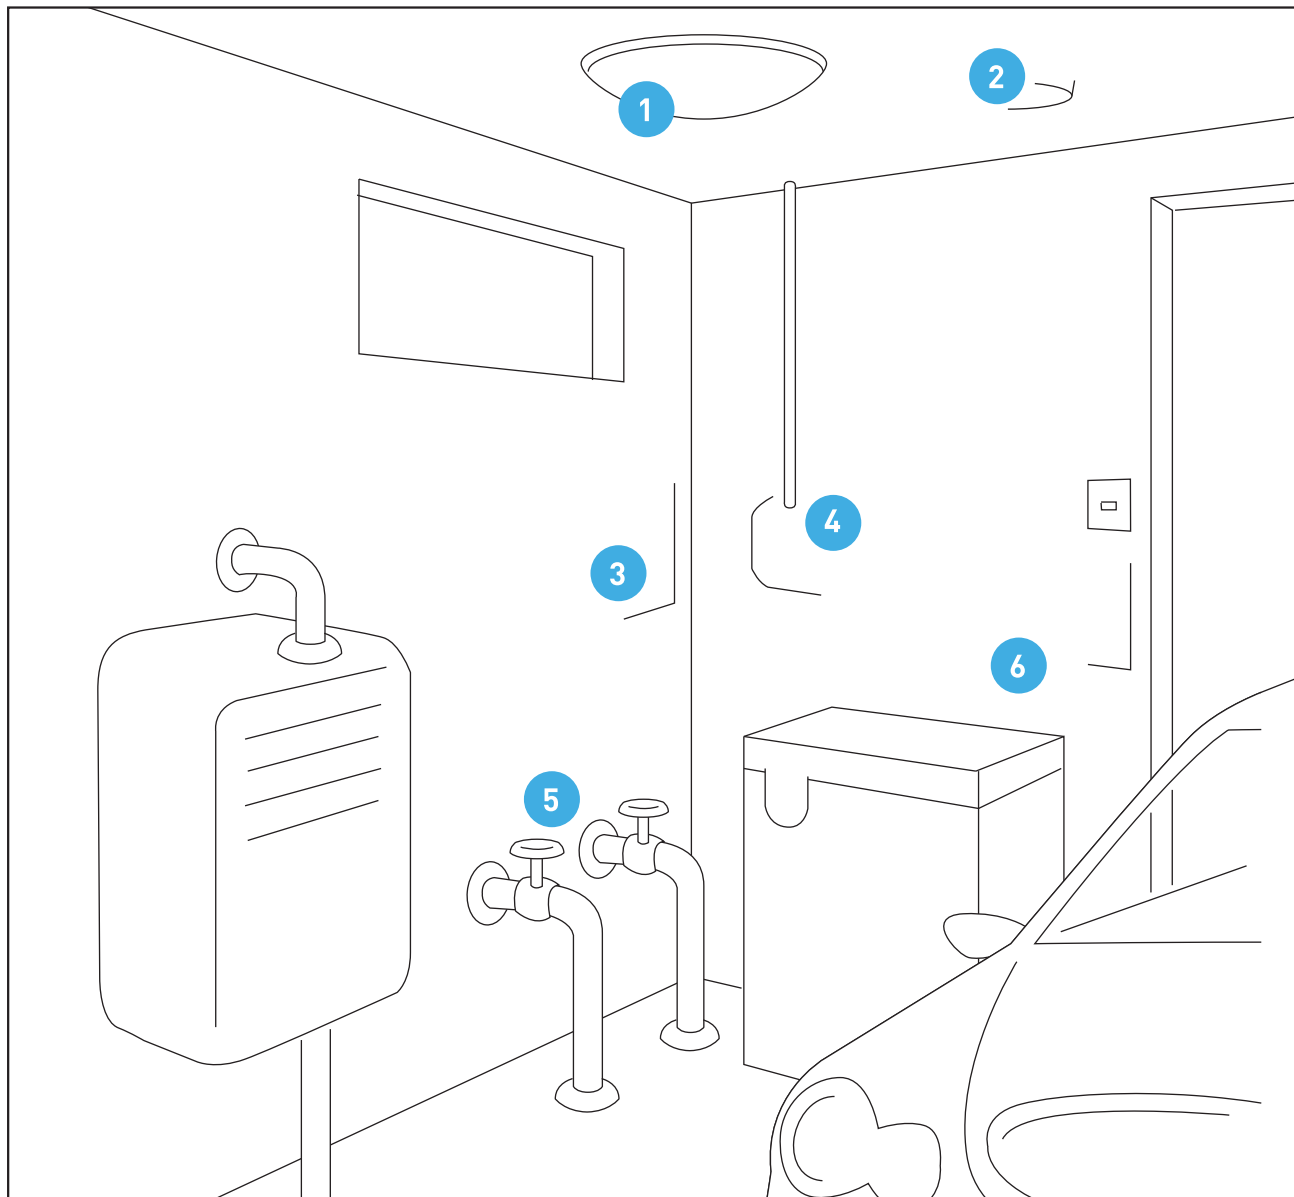

05 Tehnikaruum

Seadmed	Olemasolu	Arv	Märkused
1 Valgustus. PIR-valgusti süttib ja kustub automaatselt			
2 Tuletõrjehäiresüsteem			
3 Rikkevoolukaitsmega pistikupesad			
4 Elektrikilp			
5 Veevarustuse magnetventiilid			
6 Niiskuse valveseade			
7 Muud			

05

Tehnikaruum

Joonistage siia oma tehnikaruumi põhiplaan ja tähistage numbritega need kohad, kuhu elektriseadmed paigutatakse.