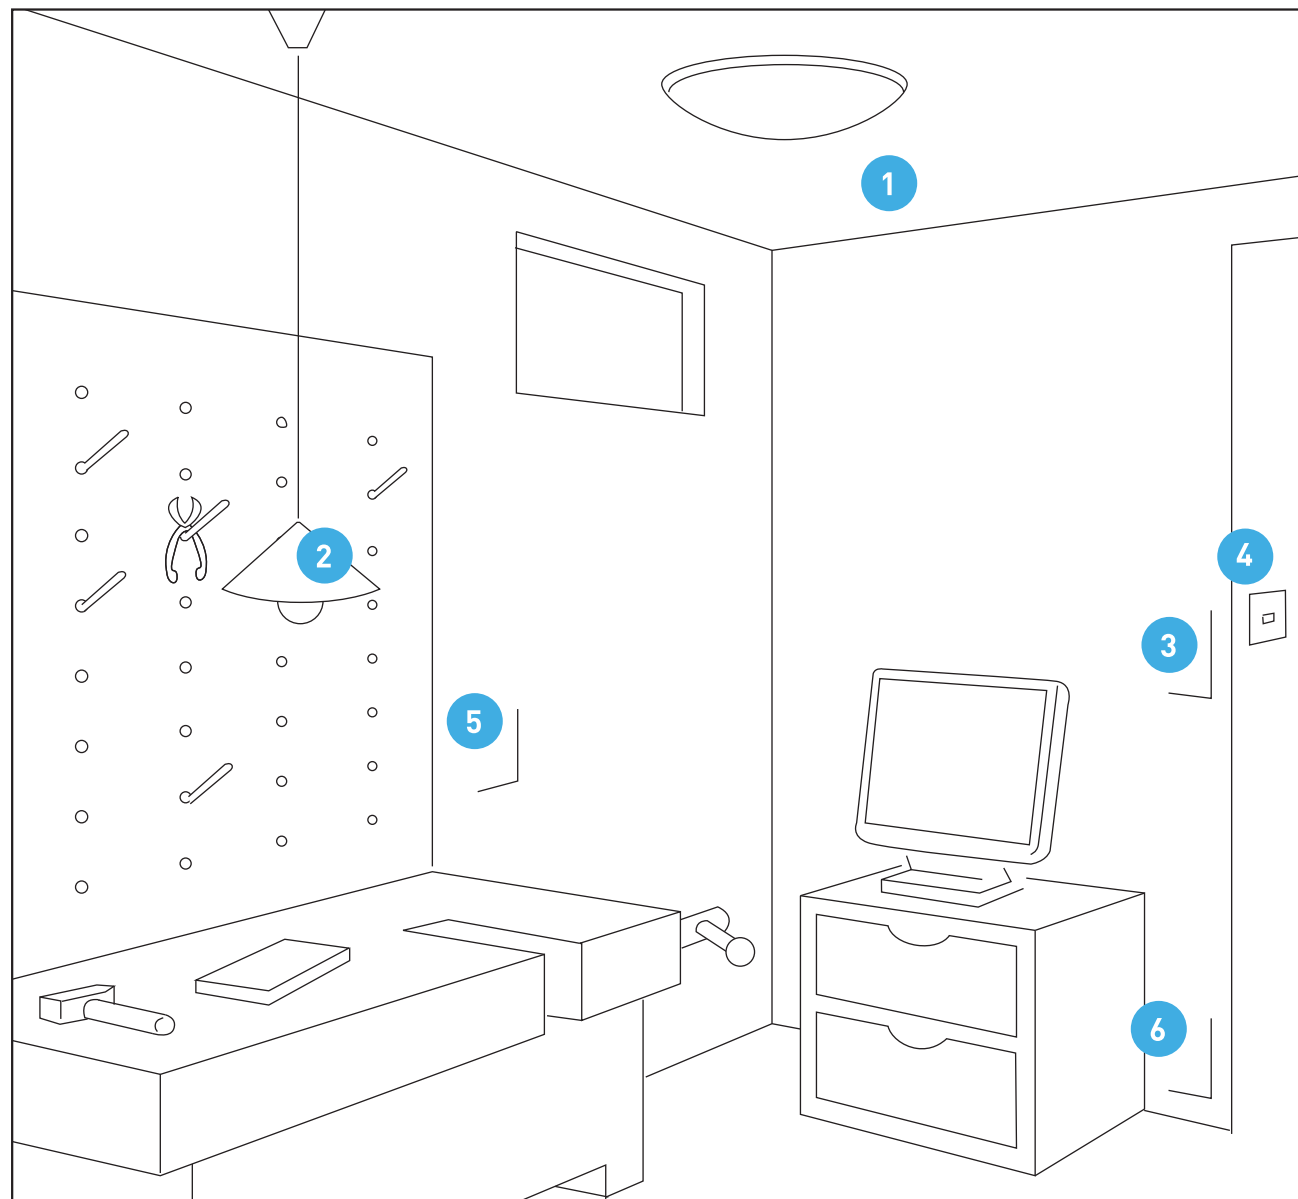

6 Muud			
--------	--	--	--

06

Trepikoda

Joonistage siia oma kodu trepikoja põhiplaan ja tähistage numbritega need kohad, kuhu elektriseadmed paigutatakse.

07 Töötuba

Seadmed	Olemasolu	Arv	Märkused
1 Üldvalgustus			
2 Töökohavalgustus			
3 Pistikupesade pealülitid			
4 Valgustuse signaallamp			
5 Rikkevoolukaitsmega pistikupesad			
6 Televiisori-, telefoni- ja arvutipistikupesad			
7 Muud			

07

Töötuba

Joonistage siia oma töötoa põhiplaani ja tähistage numbritega need kohad, kuhu elektriseadmed paigutatakse.

08 Majapidamisruum

Seadmed	Olemasolu	Arv	Märkused
1 Pesumasina pistikupes			
2 Käterätikuivati			
3 Valgustuse signaallamp			
4 Niiskuse valveseade			
5 Põrandaküte			
6 Muud			