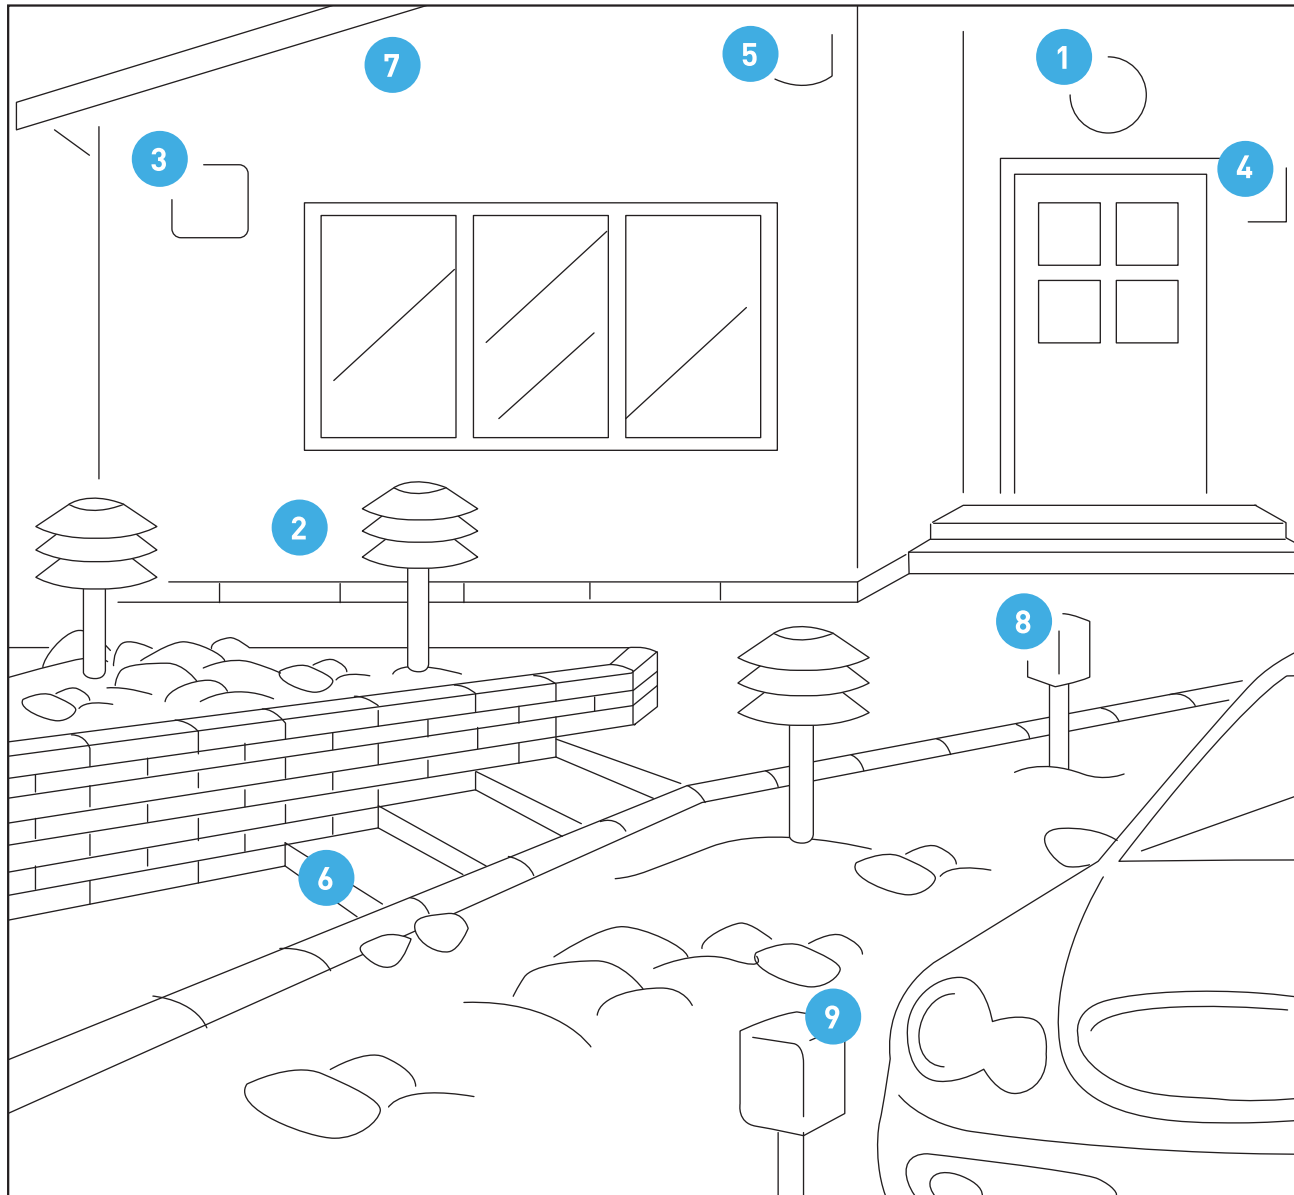

09

Saun

Joonistage siia oma sauna põhiplaan ja tähistage numbritega need kohad, kuhu elektriseadmed paigutatakse.

10 Õu

Seadmed	Olemasolu	Arv	Märkused
1 Õue üldvalgustus			
2 Teerajalambid			
3 Majanumbri valgustid			
4 Liikumisandurid ja häiresüsteemid			
5 Hämaralülitid			
6 Jalgteede sulatus			
7 Sadeveerennide sulatus			
8 Õuepistikupesad			
9 Autosoojendus			
10 Muud			

10

Õu

Joonistage siia oma õue põhiplaan ja tähistage numbritega need kohad, kuhu elektriseadmed paigutatakse.