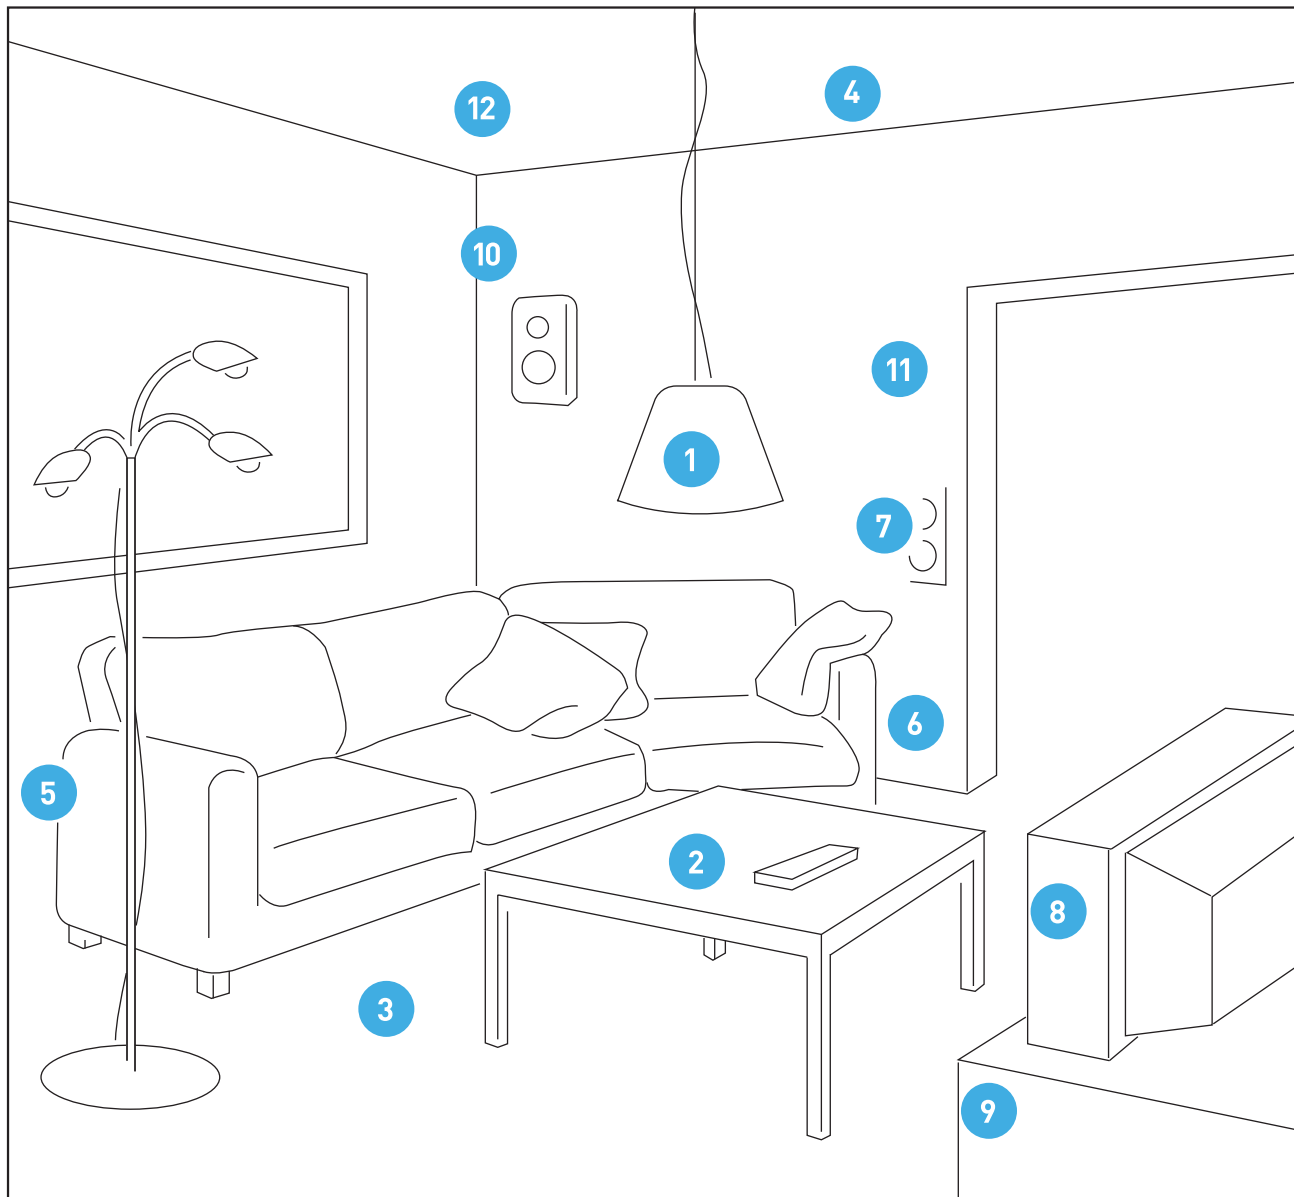

WWW.ENSTO.EE

01 Elutuba

Seadmed	Olemasolu	Arv	Märkused
1 Reguleeritava tugevusega valgustus			
2 Valgustuse kaugjuhtimine			
3 Põrandaküte			
4 Laeküte			
5 Elektriradiaatorid			
6 Pistikupesad			
7 Valgustuslülitid			
8 Televisori-, telefoni- ja arvutipistikupesad			
9 Stereosüsteemi pistikupesad			
10 Kodukino kõlarijuhtmestik			
11 Küttesüsteemi termostaat			
12 Tuletõrjehäiresüsteem			
13 Muud			