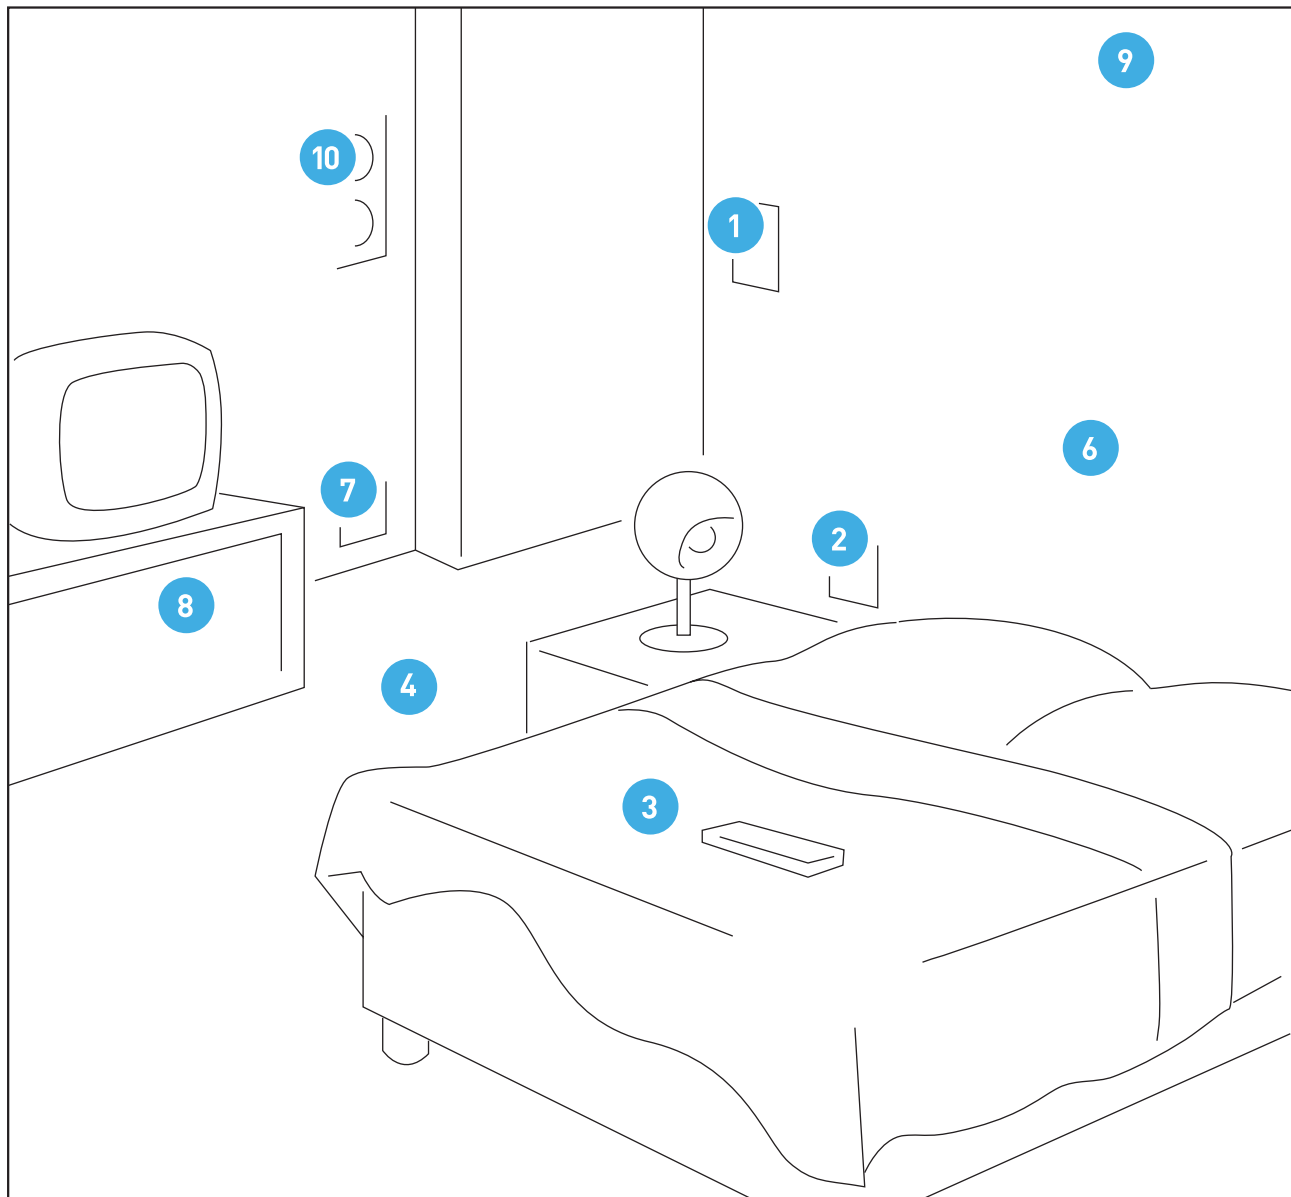

03 Magamistuba

Seadmed	Olemasolu	Arv	Märkused
1 Valgustilülitid kõikide uste juures			
2 Valgustilüliti voodi kõrval			
3 Valgustuse kaugjuhtimine			
4 Pörandaküte			
5 Laeküte			
6 Elektriradiaatorid			
7 Pistikupesad kõikidel seintel			
8 Televisori-, telefoni- ja arvutipistikupesad			
9 Tuletõrjehäiresüsteem			
10 Küttesüsteemi termostaat			
11 Muud			

03

Magamistuba

Joonistage siia oma magamistoa põhiplaan ja tähistage numbritega need kohad, kuhu elektriseadmed paigutatakse.