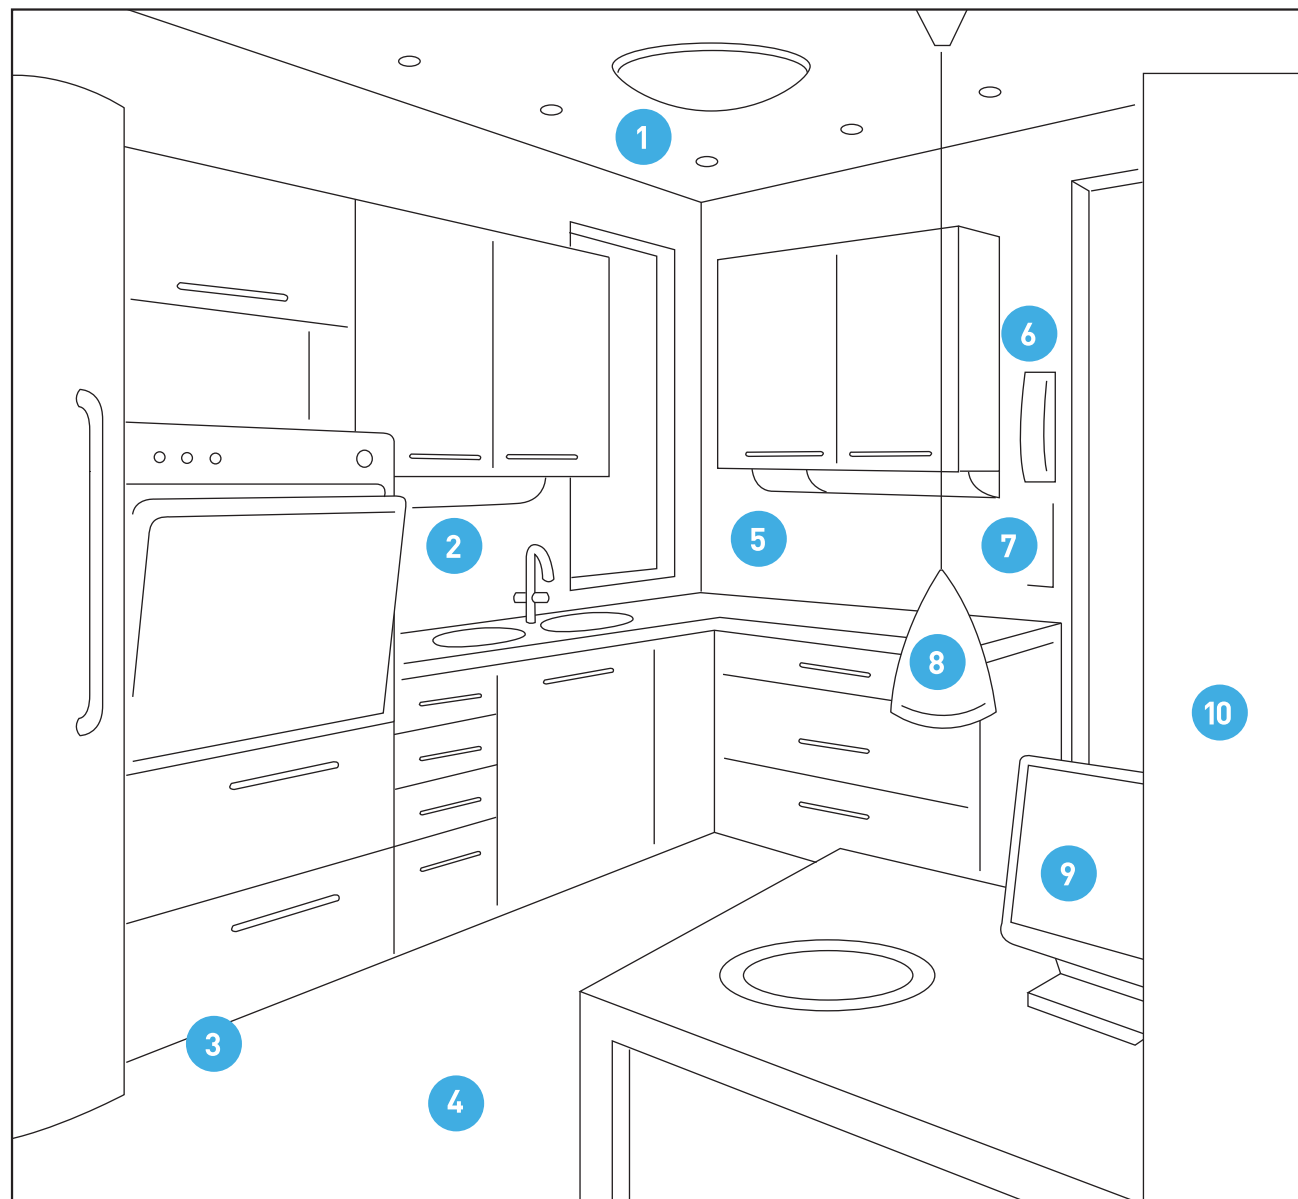

02 Köök

Seadmed	Olemasolu	Arv	Märkused

1 Üldvalgustus			
2 Töökoha valgustus			
3 Niiskuse valveseade			
4 Põrandaküte			
5 Pistikupesad			
6 Telefonipistikupesad			
7 Valgustuslülitid			
8 Söögilaua valgustus			
9 Televisori- ja arvutipistikupesad			
10 Küttesüsteemi termostaat			
11 Muud			

02

Köök

Joonistage siia oma köögi põhiplaan ja tähistage numbritega need kohad, kuhu elektriseadmed paigutatakse.