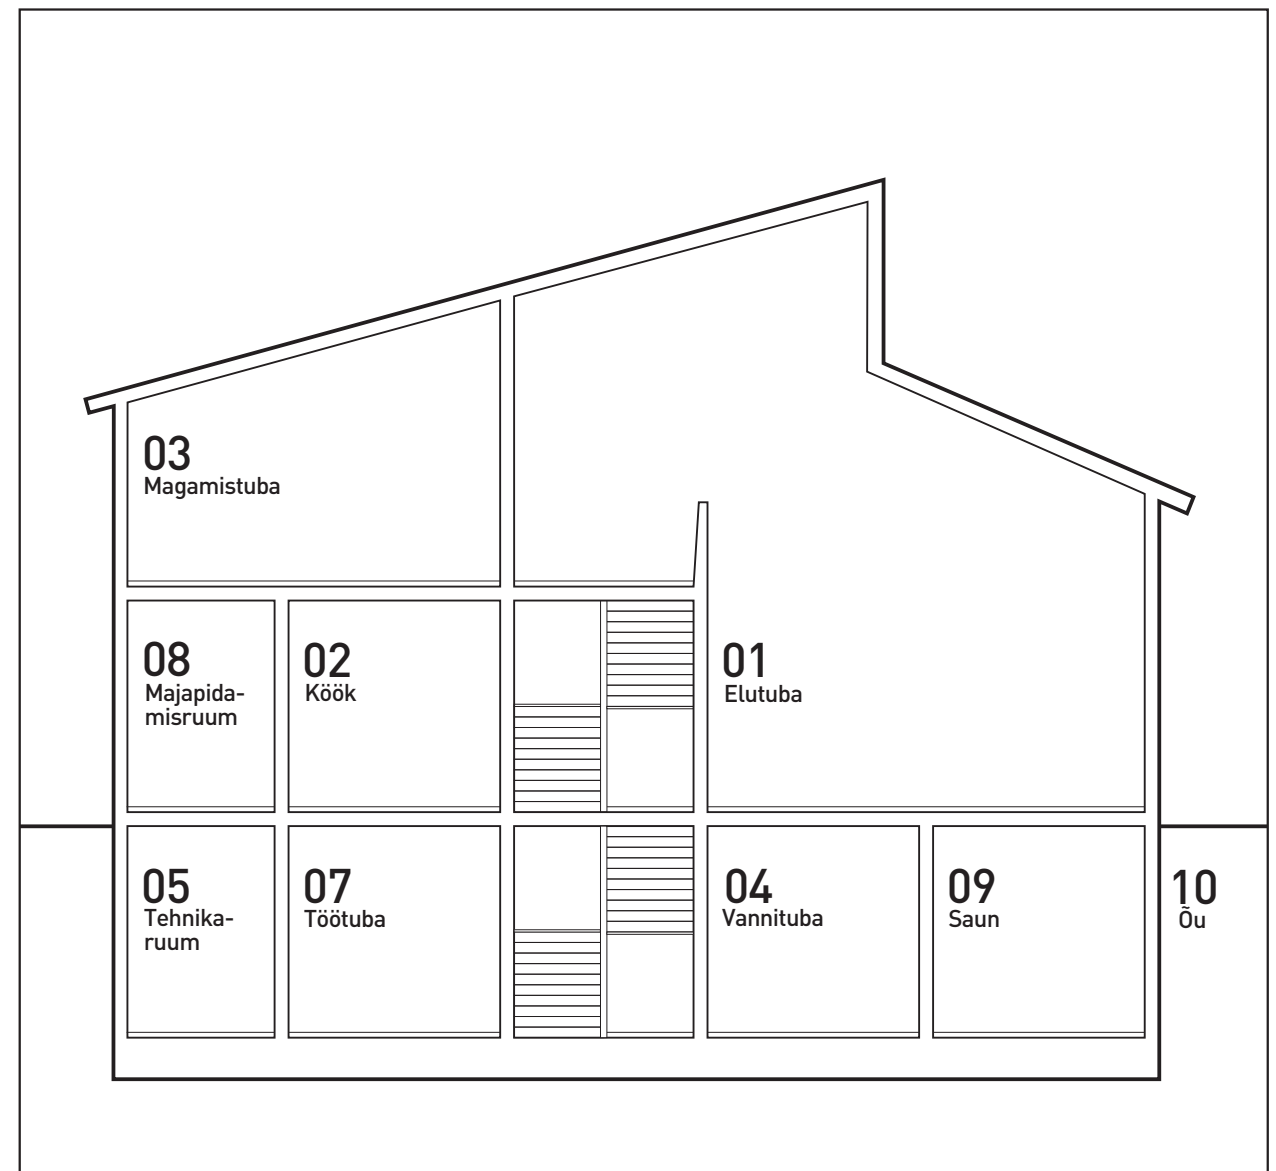

ENSTO

PROJEKTEERIMISJUHISED

01 Elutuba	06 Trepikoda
02 Köök	07 Töötuba
03 Magamistuba	08 Majapidamisruum
04 Vannituba	09 Saun
05 Tehnikaruum	10 Õu

ENSTO

BUILDING TECHNOLOGY

AS ENSTO ELEKTER
Paldiski mnt 35/4A
76606 Keila
Tel 6512 100
Fax 6512 101
elekter@ensto.com

WWW.ENSTO.EE